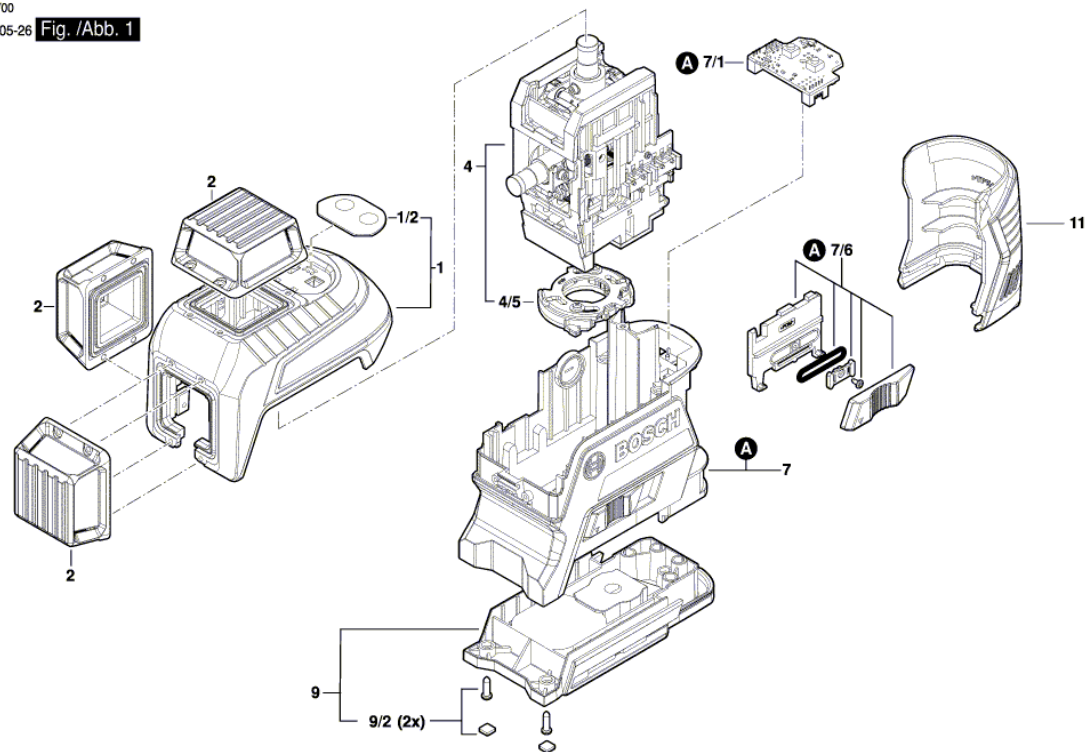

Изображение - модел - E

3 601 K63 Y00
Issue | 21-05-26
Stand | Fig./Abb. 1

Списък на резервните части

Артикул	Каталожен номер	Описание	Изображение
1	1 600 A01 ZT4	МОНТАЖ	1
1/2	1 600 A01 Z29	ГУМЕНО УХО	1
2	1 600 A02 06D	МОНТАЖ	1
4	1 600 A02 00E	МОНТАЖ	1
4/5	1 600 A01 6ZT	МОНТАЖ	1
7	1 600 A01 ZT6	МОНТАЖ	1
7/1	1 600 A01 MJ2	ПЛАТКА - УПРАВЛЕНИЕ	1
7/6	1 600 A00 NM4	ЩАНГА	1
9	1 600 A00 RK9	МОНТАЖ	1
9/2	1 618 C01 39J	ГУМЕНО УХО	1
11	1 600 A00 NM5	КОРПУС НА БАТЕРИЯ	1